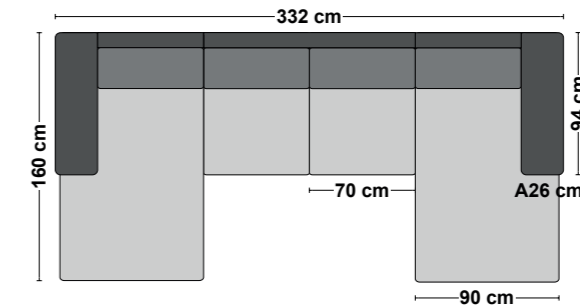

Duo Fasta Kombinationer

OBS!

Måtten kan variera 1-2 %, vi reserverar oss för ev. tryckfel och konstruktionsändringar.

Välj Armstöd A 26 cm eller B 28 cm (alla mått är med arm A)

Välj TD/LS i ryggen.

Välj ben: svarta (217) och ek (218)

1-soffa

2-soffa

2,5-soffa

RH21xl

H21xl

2HA H/V

3divan

3-soffa

VM2divan

2RH3divan

2H3divan

D2D

TB-pall 97x61

1,5RH3divan

1,5H3divan

Maxi-2,5 H/V