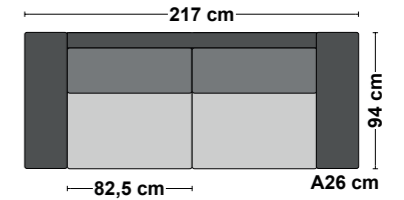

Duo Fasta Kombinationer

OBS!

Måtten kan variera 1-2 %, vi reserverar oss för ev. tryckfel och konstruktionsändringar.

Välj Armstöd A 26 cm eller B 28 cm (alla mått är med arm A)

Välj TD/LS i ryggen.

Välj ben: svarta (217) och ek (218)

1-soffa

2-soffa

2,5-soffa

RH21xl

H21xl

2HA H/V

3divan

3-soffa

VM2divan

2RH3divan

2H3divan

D2D

TB-pall 97x61

1,5RH3divan

1,5H3divan

Maxi-2,5 H/V