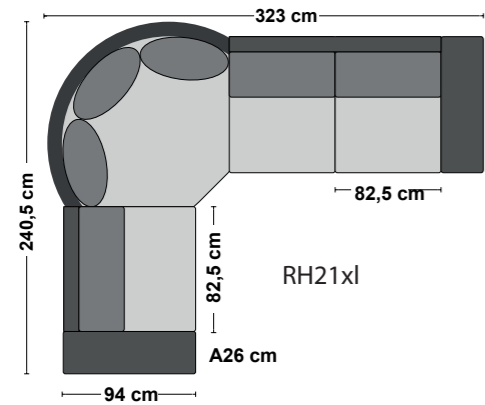

Duo Fasta Kombinationer

OBS!

Måtten kan variera 1-2 %, vi reserverar oss för ev. tryckfel och konstruktionsändringar.

Välj Armstöd A 26 cm eller B 28 cm (alla mått är med arm A)

Välj TD/LS i ryggen.

Välj ben: svarta (217) och ek (218)

1-soffa

2-soffa

2,5-soffa

RH21xl

H21xl

2HA H/V

3divan

3-soffa

VM2divan

2RH3divan

2H3divan

D2D

TB-pall 97x61

1,5RH3divan

1,5H3divan

Maxi-2,5 H/V