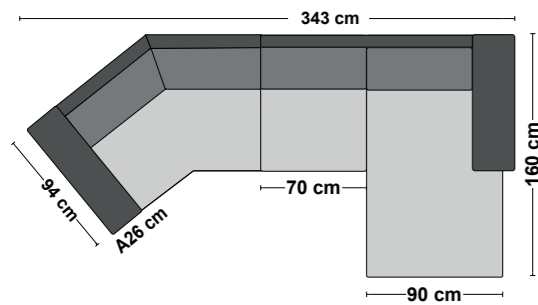

Duo Fasta Kombinationer

OBS!

Måtten kan variera 1-2 %, vi reserverar oss för ev. tryckfel och konstruktionsändringar.

Välj Armstöd A 26 cm eller B 28 cm (alla mått är med arm A)

Välj TD/LS i ryggen.

Välj ben: svarta (217) och ek (218)

1-soffa

2-soffa

2,5-soffa

RH21xl

H21xl

2HA H/V

3divan

3-soffa

VM2divan

2RH3divan

2H3divan

D2D

TB-pall 97x61

1,5RH3divan

1,5H3divan

Maxi-2,5 H/V