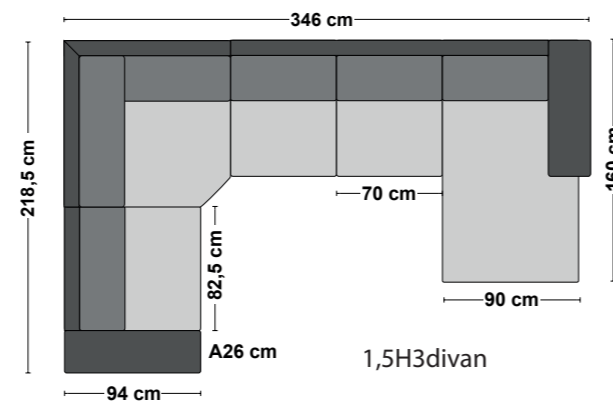

Duo Fasta Kombinationer

OBS!

Måtten kan variera 1-2 %, vi reserverar oss för ev. tryckfel och konstruktionsändringar.

Välj Armstöd A 26 cm eller B 28 cm (alla mått är med arm A)

Välj TD/LS i ryggen.

Välj ben: svarta (217) och ek (218)

1-soffa

2-soffa

2,5-soffa

RH21xl

H21xl

2HA H/V

3divan

3-soffa

VM2divan

2RH3divan

2H3divan

D2D

TB-pall 97x61

1,5RH3divan

1,5H3divan

Maxi-2,5 H/V