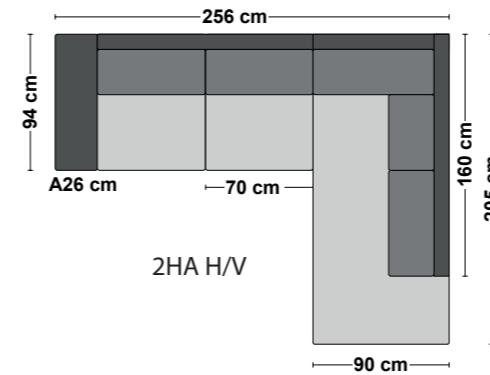

Duo Fasta Kombinationer

OBS!

Måtten kan variera 1-2 %, vi reserverar oss för ev. tryckfel och konstruktionsändringar.

Välj Armstöd A 26 cm eller B 28 cm (alla mått är med arm A)

Välj TD/LS i ryggen.

Välj ben: svarta (217) och ek (218)

1-soffa

2-soffa

2,5-soffa

RH21xl

H21xl

2HA H/V

3divan

3-soffa

VM2divan

2RH3divan

2H3divan

D2D

TB-pall 97x61

1,5RH3divan

1,5H3divan

Maxi-2,5 H/V