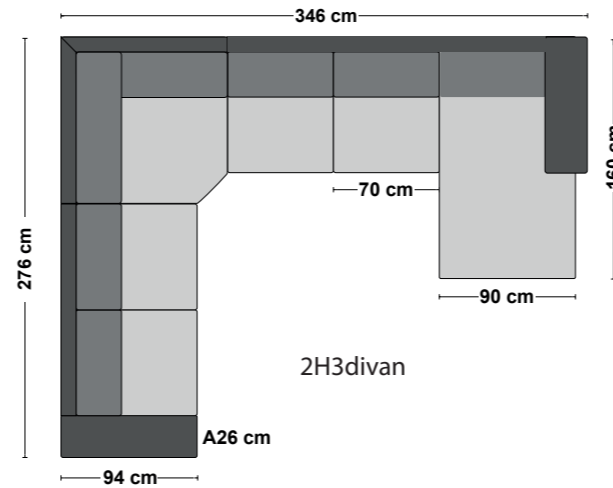

Duo Fasta Kombinationer

OBS!

Måtten kan variera 1-2 %, vi reserverar oss för ev. tryckfel och konstruktionsändringar.

Välj Armstöd A 26 cm eller B 28 cm (alla mått är med arm A)

Välj TD/LS i ryggen.

Välj ben: svarta (217) och ek (218)

1-soffa

2-soffa

2,5-soffa

RH21xl

H21xl

2HA H/V

3divan

3-soffa

VM2divan

2RH3divan

2H3divan

D2D

TB-pall 97x61

1,5RH3divan

1,5H3divan

Maxi-2,5 H/V