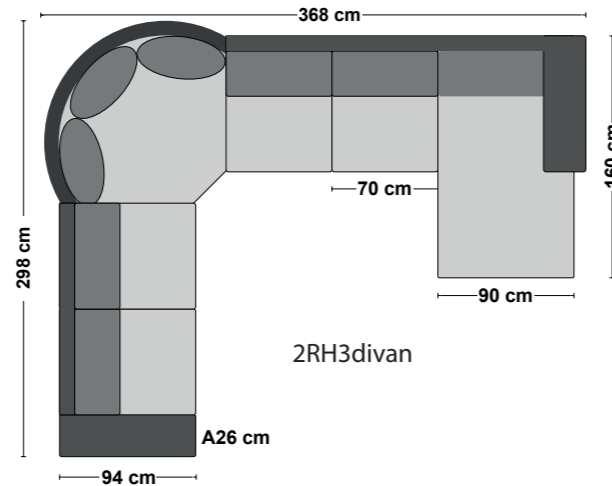

Duo Fasta Kombinationer

OBS!

Måtten kan variera 1-2 %, vi reserverar oss för ev. tryckfel och konstruktionsändringar.

Välj Armstöd A 26 cm eller B 28 cm (alla mått är med arm A)

Välj TD/LS i ryggen.

Välj ben: svarta (217) och ek (218)

1-soffa

2-soffa

2,5-soffa

RH21xl

H21xl

2HA H/V

3divan

3-soffa

VM2divan

2RH3divan

2H3divan

D2D

TB-pall 97x61

1,5RH3divan

1,5H3divan

Maxi-2,5 H/V