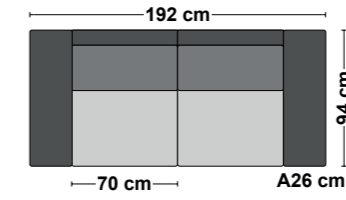

Duo Fasta Kombinationer

OBS!

Måtten kan variera 1-2 %, vi reserverar oss för ev. tryckfel och konstruktionsändringar.

Välj Armstöd A 26 cm eller B 28 cm (alla mått är med arm A)

Välj TD/LS i ryggen.

Välj ben: svarta (217) och ek (218)

1-soffa

2-soffa

2,5-soffa

RH21xl

H21xl

2HA H/V

3divan

3-soffa

VM2divan

2RH3divan

2H3divan

D2D

TB-pall 97x61

1,5RH3divan

1,5H3divan

Maxi-2,5 H/V