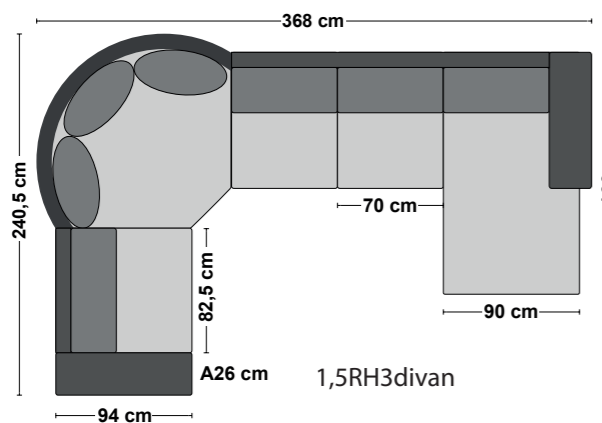

Duo Fasta Kombinationer

OBS!

Måtten kan variera 1-2 %, vi reserverar oss för ev. tryckfel och konstruktionsändringar.

Välj Armstöd A 26 cm eller B 28 cm (alla mått är med arm A)

Välj TD/LS i ryggen.

Välj ben: svarta (217) och ek (218)

1-soffa

2-soffa

2,5-soffa

RH21xl

H21xl

2HA H/V

3divan

3-soffa

VM2divan

2RH3divan

2H3divan

D2D

TB-pall 97x61

1,5RH3divan

1,5H3divan

Maxi-2,5 H/V