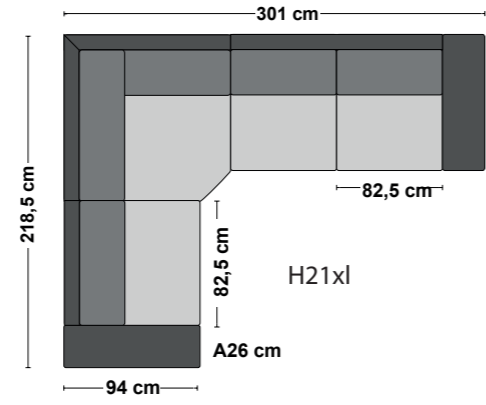

Duo Fasta Kombinationer

OBS!

Måtten kan variera 1-2 %, vi reserverar oss för ev. tryckfel och konstruktionsändringar.

Välj Armstöd A 26 cm eller B 28 cm (alla mått är med arm A)

Välj TD/LS i ryggen.

Välj ben: svarta (217) och ek (218)

1-soffa

2-soffa

2,5-soffa

RH21xl

H21xl

2HA H/V

3divan

3-soffa

VM2divan

2RH3divan

2H3divan

D2D

TB-pall 97x61

1,5RH3divan

1,5H3divan

Maxi-2,5 H/V