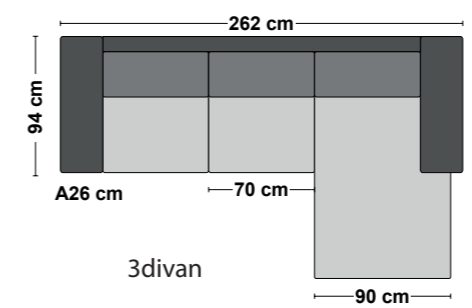

Duo Fasta Kombinationer

OBS!

Måtten kan variera 1-2 %, vi reserverar oss för ev. tryckfel och konstruktionsändringar.

Välj Armstöd A 26 cm eller B 28 cm (alla mått är med arm A)

Välj TD/LS i ryggen.

Välj ben: svarta (217) och ek (218)

1-soffa

2-soffa

2,5-soffa

RH21xl

H21xl

2HA H/V

3divan

3-soffa

VM2divan

2RH3divan

2H3divan

D2D

TB-pall 97x61

1,5RH3divan

1,5H3divan

Maxi-2,5 H/V