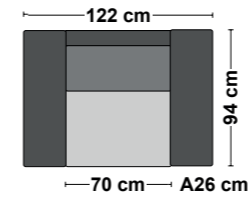

Duo Fasta Kombinationer

OBS!

Måtten kan variera 1-2 %, vi reserverar oss för ev. tryckfel och konstruktionsändringar.

Välj Armstöd A 26 cm eller B 28 cm (alla mått är med arm A)

Välj TD/LS i ryggen.

Välj ben: svarta (217) och ek (218)

1-soffa

2-soffa

2,5-soffa

RH21xl

H21xl

2HA H/V

3divan

3-soffa

VM2divan

2RH3divan

2H3divan

D2D

TB-pall 97x61

1,5RH3divan

1,5H3divan

Maxi-2,5 H/V