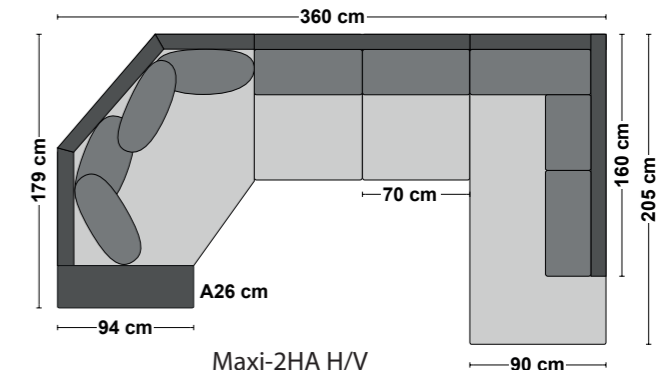

Duo Fasta Kombinationer

OBS!

Måtten kan variera 1-2 %, vi reserverar oss för ev. tryckfel och konstruktionsändringar.

Välj Armstöd A 26 cm eller B 28 cm (alla mått är med arm A)

Välj TD/LS i ryggen.

Välj ben: svarta (217) och ek (218)

1-soffa

2-soffa

2,5-soffa

RH21xl

H21xl

2HA H/V

3divan

3-soffa

VM2divan

2RH3divan

2H3divan

D2D

TB-pall 97x61

1,5RH3divan

1,5H3divan

Maxi-2,5 H/V