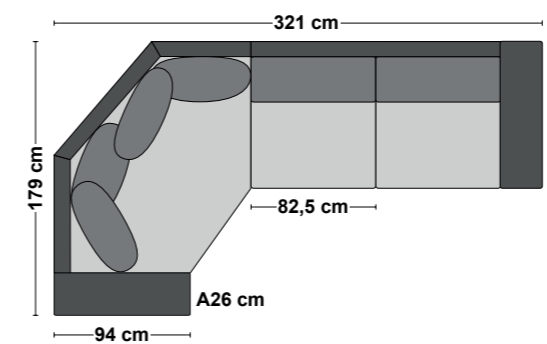

Duo Fasta Kombinationer

OBS!

Måtten kan variera 1-2 %, vi reserverar oss för ev. tryckfel och konstruktionsändringar.

Välj Armstöd A 26 cm eller B 28 cm (alla mått är med arm A)

Välj TD/LS i ryggen.

Välj ben: svarta (217) och ek (218)

VM2divan

2RH3divan

2H3divan

D2D

TB-pall 97x61

1,5RH3divan

1,5H3divan

Maxi-2,5 H/V