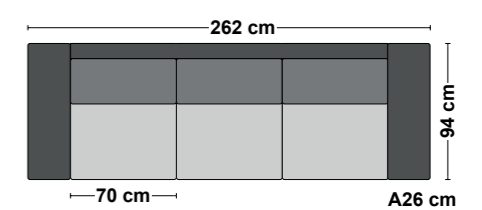

Duo Fasta Kombinationer

OBS!

Måtten kan variera 1-2 %, vi reserverar oss för ev. tryckfel och konstruktionsändringar.

Välj Armstöd A 26 cm eller B 28 cm (alla mått är med arm A)

Välj TD/LS i ryggen.

Välj ben: svarta (217) och ek (218)

1-soffa

2-soffa

2,5-soffa

RH21xl

H21xl

2HA H/V

3divan

3-soffa

VM2divan

2RH3divan

2H3divan

D2D

TB-pall 97x61

1,5RH3divan

1,5H3divan

Maxi-2,5 H/V